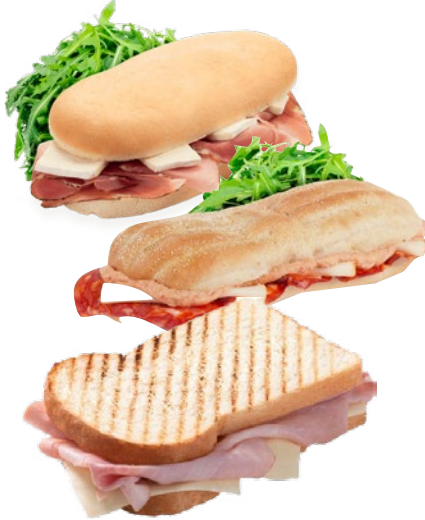

2,10€

PARTNER
Panini Assortiti
g 200/180/165/150

1,99€

WELCOME
Fettine Cheddar
g 800