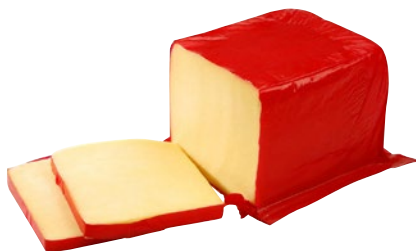

**SÙ**

SÙ  
Mozzarella a  
Cubetti  
kg 2,5

**16,90€**

KRAFT  
Fettine Classiche  
7 fette - g 175

**1,19€**

GRAN TERRE  
Cuor di Fette  
Scamorza  
Affumicata  
g 140

**1,69€**

ALPRO BARISTA  
Bevanda alla Soia  
litri 1

**1,69€**

ALPRO BARISTA  
Bevanda  
all'Avena  
litri 1

**1,99€**

ALPRO  
Bevanda alla  
Mandorla  
100% Vegetale  
litri 1

**1,89€**

RIUNIONE  
Ritagli di  
Salmone Scozzese  
affumicato  
g 250

**4,49€**

SÙ  
Salmone  
Norvegese  
Affumicato a fette  
g 500

**17,90€**

SPECIAL TOAST  
Formaggio  
al kg

**4,48€**

SÙ  
Mozzarella Filone  
kg 1

**SÙ**

**4,98€**

LA BUONA ROMAGNA  
Squacquerone  
al kg

**7,29€**